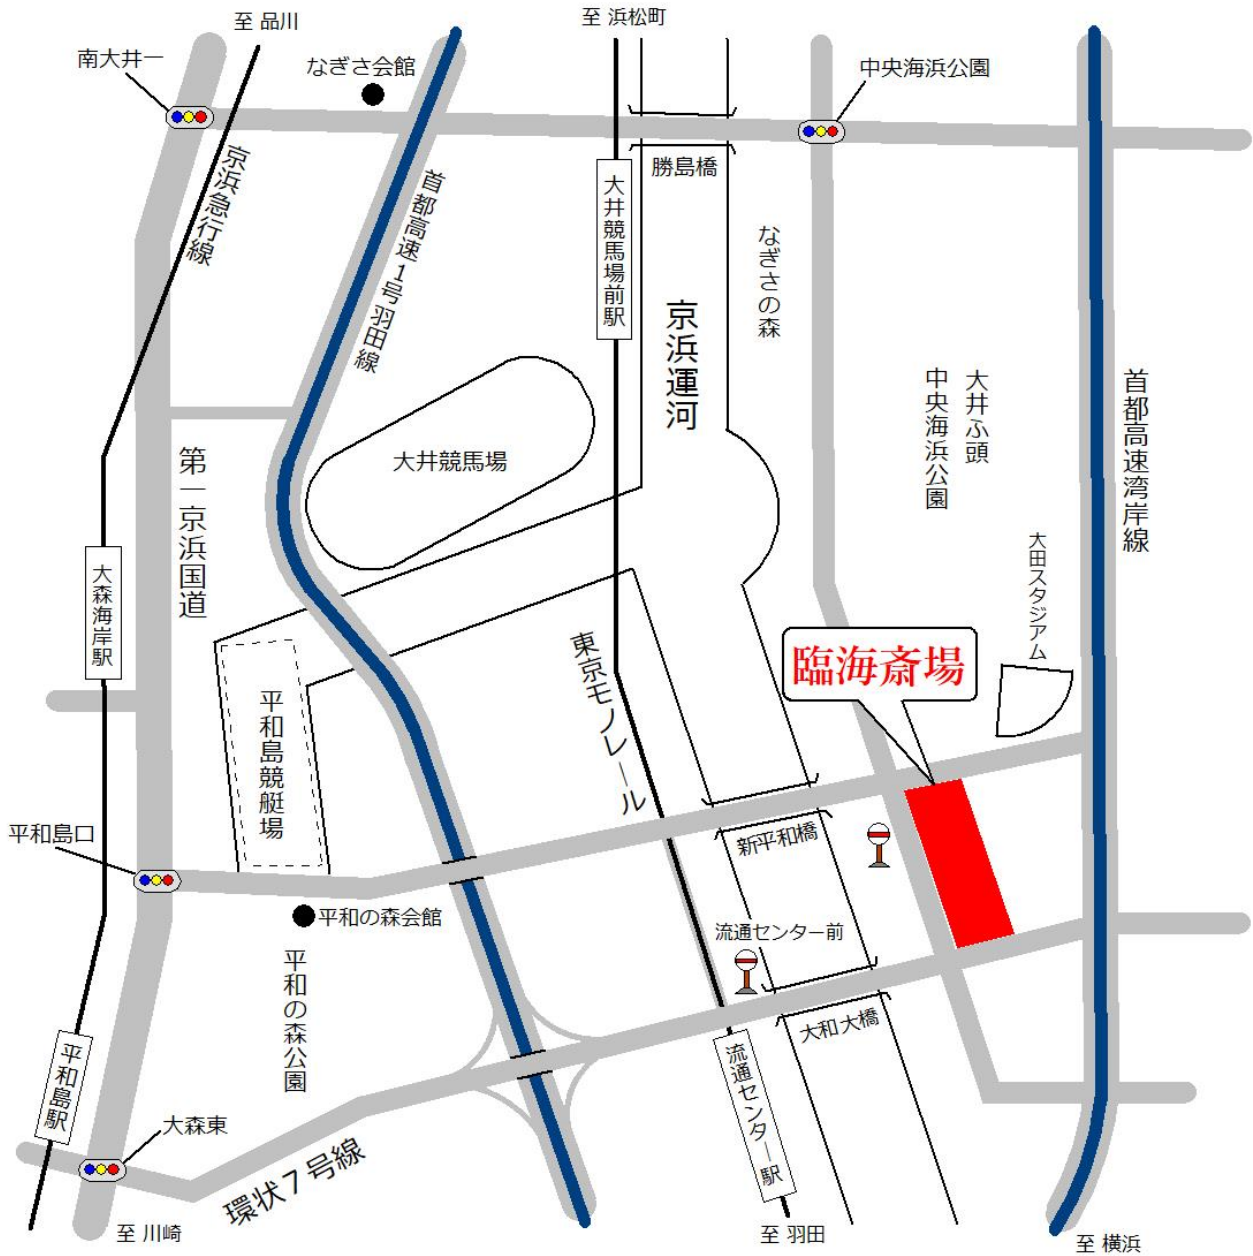

## 交通機関のご案内

東京モノレール — 流通センター下車 徒歩10分

JR京浜東北線 — 大森下車 京浜急行バス（大田スタジアム行）終点下車 徒歩1分

京浜急行線 — 平和島下車 京浜急行バス（第一京浜側バス停：京浜島・昭和島循環・流通センター循環、  
環七側バス停：大田市場・城南島循環）

流通センター前下車 徒歩10分